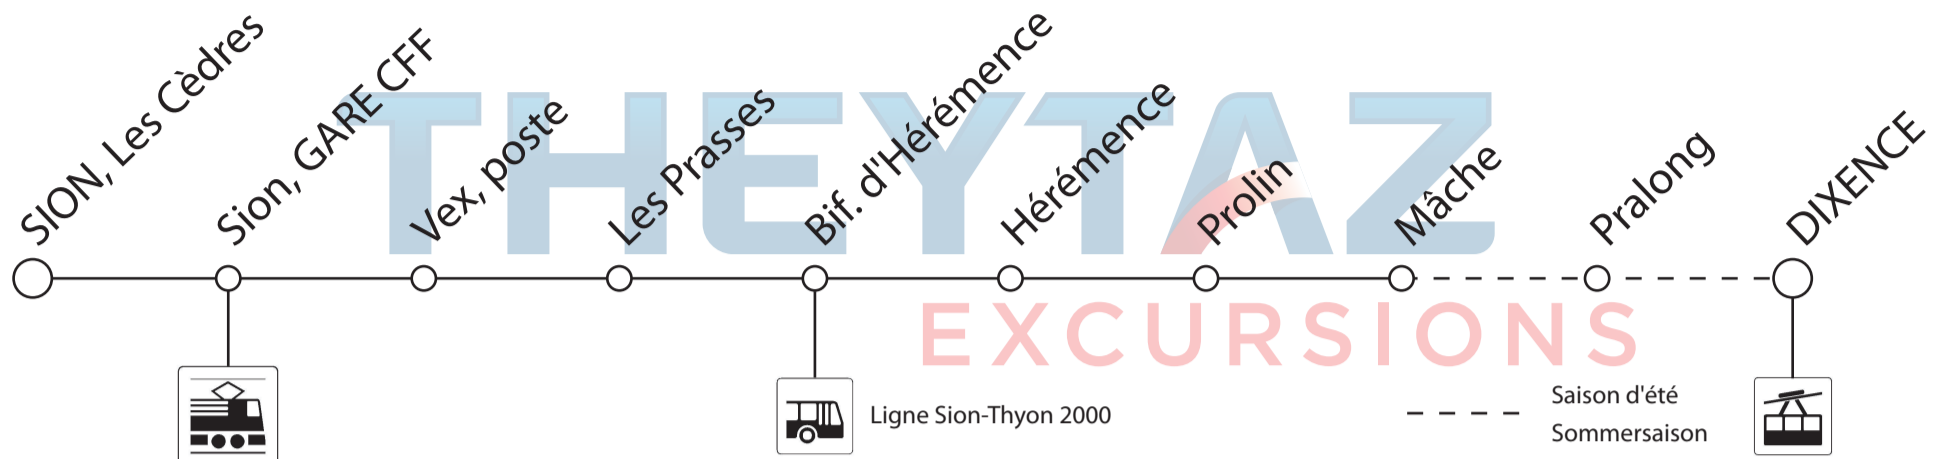

HORAIRE / FAHRPLAN

Sion - Hérémente - Mâche

Valable / Gültig :

10.12.2017 - 22.06.2018

SION - MÂCHE

Lundi - Vendredi
Montag - Freitag

Voie / Gleis «Sion, gare»

Samedi, Dimanches
et fêtes générales