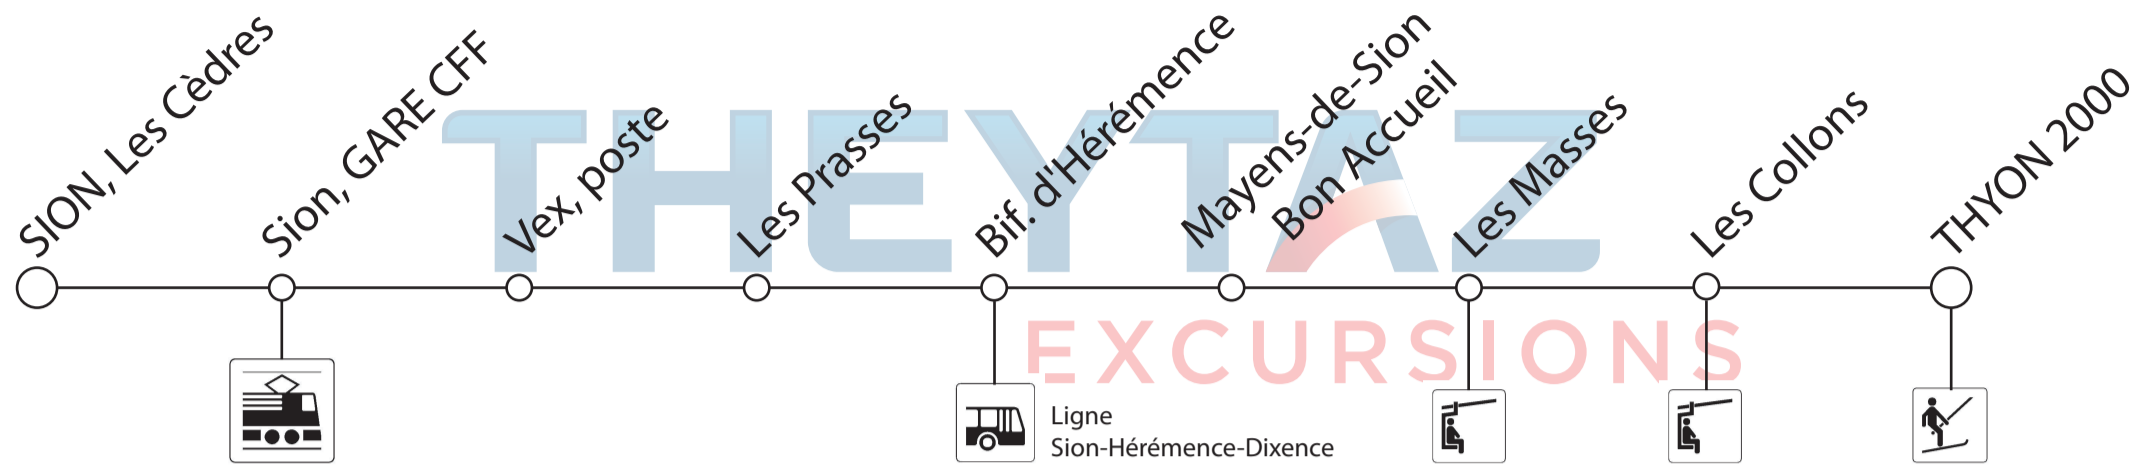

# HORAIRE / FAHRPLAN

## Sion - Thyon 2000

Valable / Gültig :  
11.12.2016 - 23.06.2017